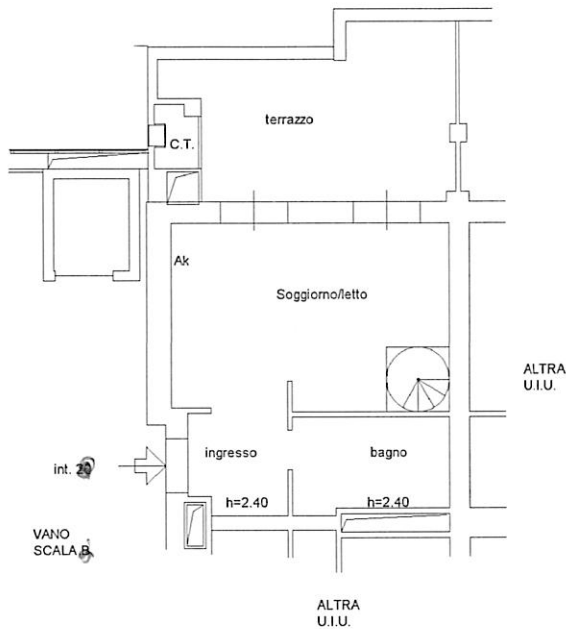

Fabbricato
Scala B
Appartamento
Piano 4° 5°
H=2.70 ml

VIA NINO MANFREDI

Piano 4° appartamento

VIA NINO MANFREDI

Piano 5° accessori